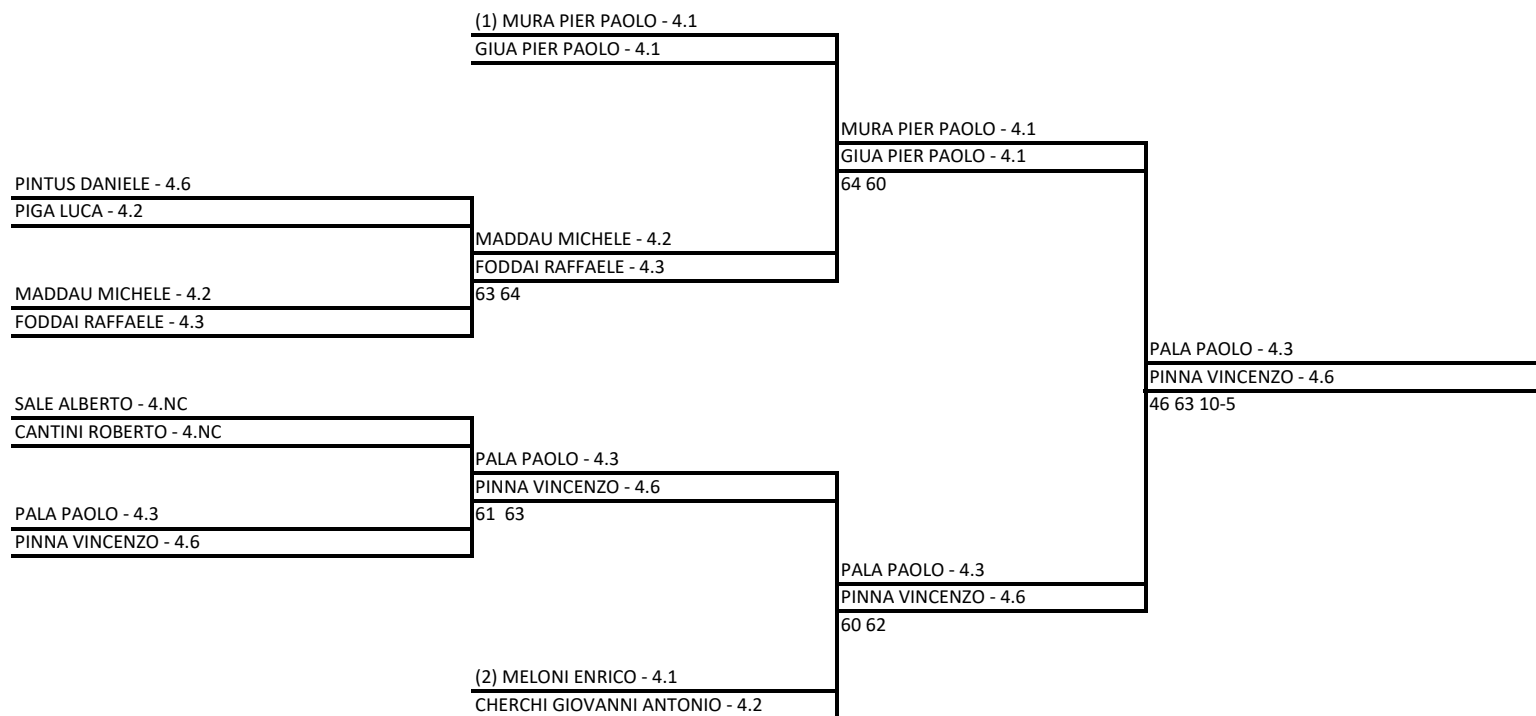

AS DILETTANTISTICA TORRES TENNIS 'ANTONIO BOZZO' - SAR - TORNEO 4^A CAT. PROVINCIALE BNL

Doppio Maschile Open - TABELLONE UNICO

12/02/2018 - 18/02/2018 squadre n° 6

Tabellone compilato il 12/02/2018 alle ore 15:12 e subito esposto

Il Giudice Arbitro: FAGGIANI GABRIELE

Singolare Maschile Open - SEZIONE 4.3+4.4

12/02/2018 - 18/02/2018 iscritti n° 9

Tabellone compilato il 10/02/2018 alle ore 15:36 e subito esposto

Il Giudice Arbitro: FAGGIANI GABRIELE