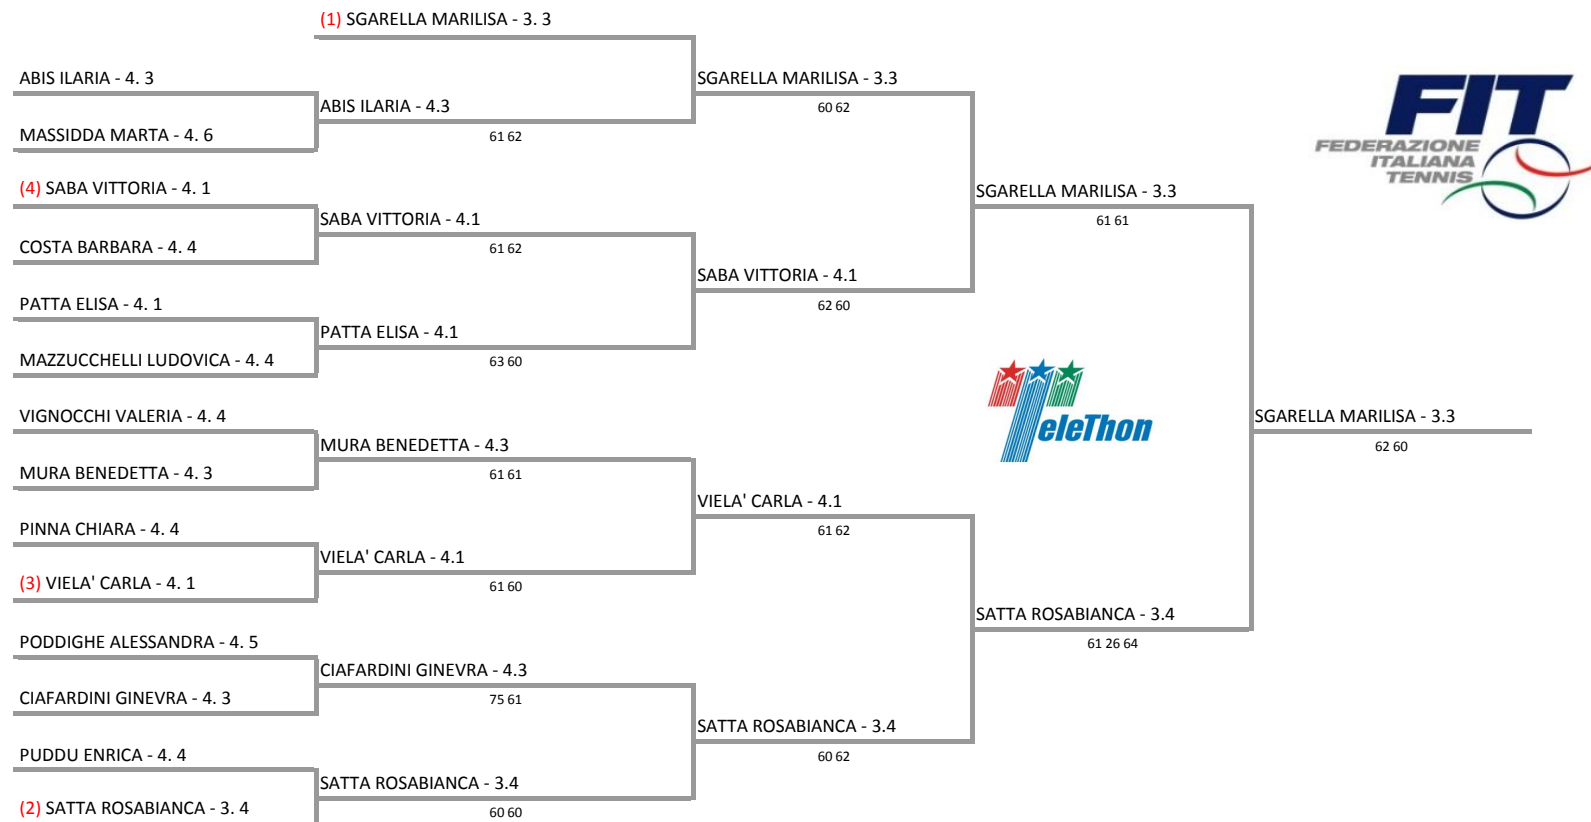

TORRES TENNIS A.BOZZO A.S.D. - TORNEO OPEN "TELETHON" 2013
TORNEO FEMMINILE - OPEN TELETHON

21/10/2013 - 27/10/2013 iscritti n° 15

Tabellone compilato il 19/10/2013 alle ore 17:24 e subito esposto
Il Giudice Arbitro: GAT3 GABRIELE FAGGIANI, GAT2 MARIA PAPANDREOU

Federazione Italiana Tennis - Sistema Gestione Automatizzata Tornei - Copyright 2012 - Powered by Lexicon digital media

I tabelloni generati con il Sistema S.G.A.T. possono essere liberamente pubblicati e impaginati in altre forme mantenendo presente e inalterato questo disclaimer.

Tabellone Torneo by FIT - Sistema Gestione Automatizzata Tornei is licensed under a Creative Commons Attribuzione - Non commerciale - Condividi allo stesso modo 3.0 Italia License