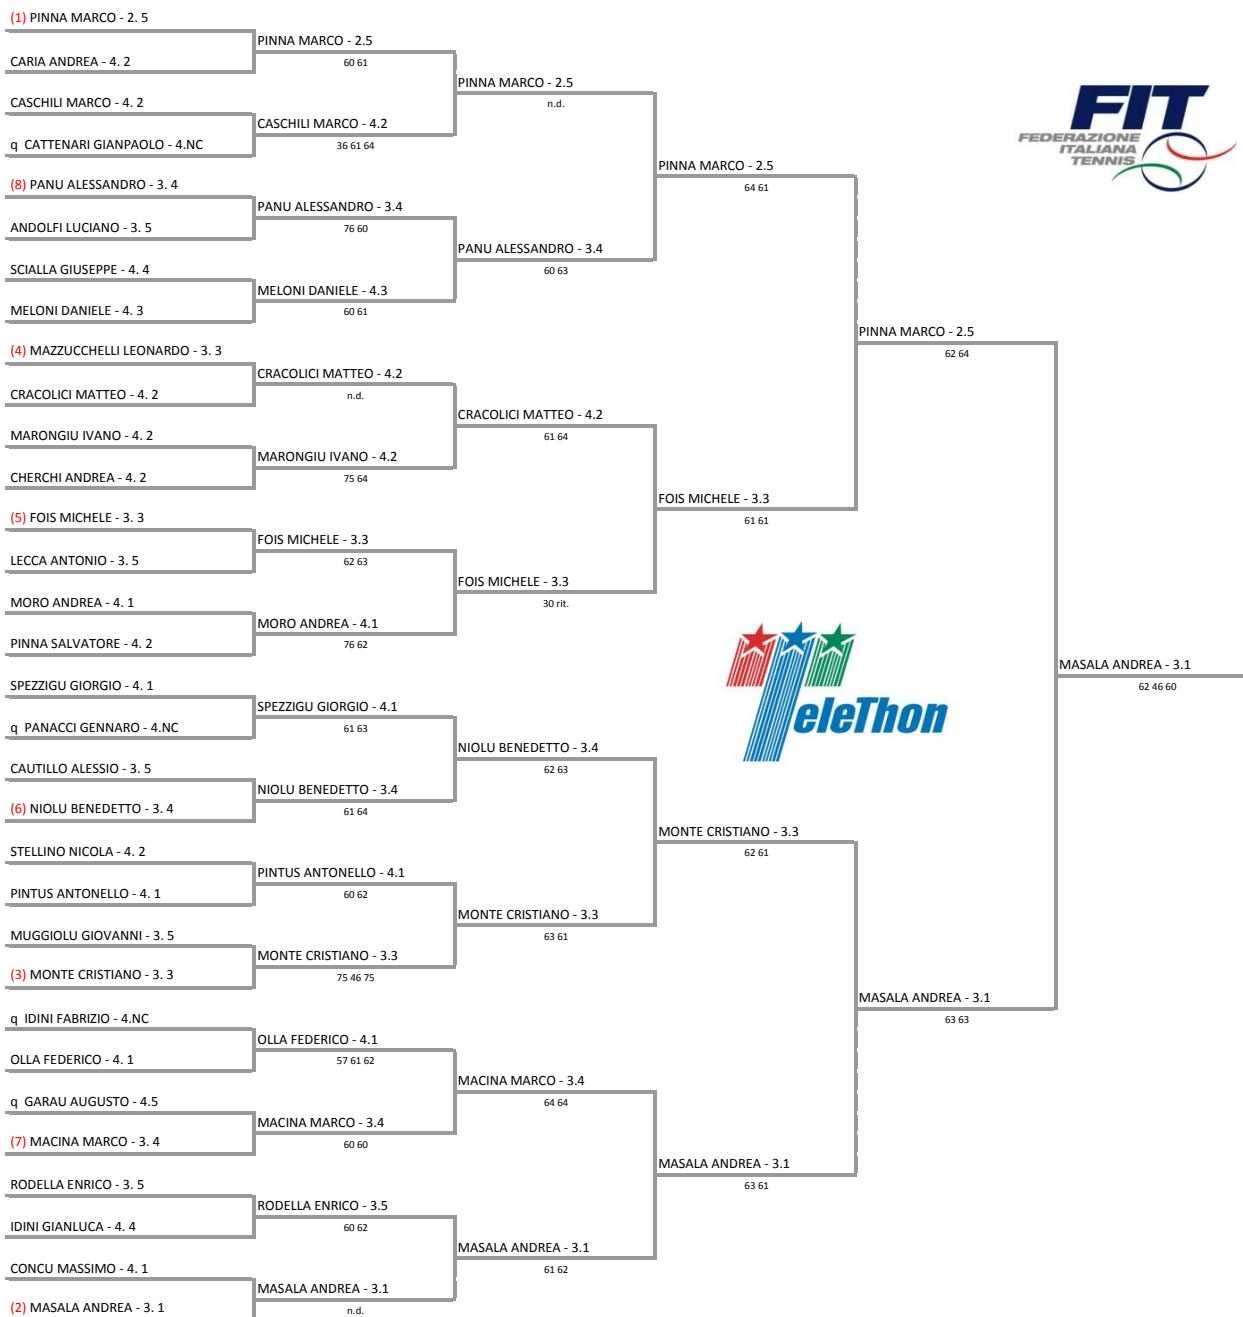

TORRES TENNIS A.BOZZO A.S.D. - TORNEO OPEN "TELETHON" 2013
TORNEO MASCHILE - OPEN TELETHON

21/10/2013 - 27/10/2013 iscritti n° 32

Tabellone compilato il 19/10/2013 alle ore 17:09 e subito esposto
Il Giudice Arbitro: GAT3 GABRIELE FAGGIANI, GAT2 MARIA PAPANDREOU